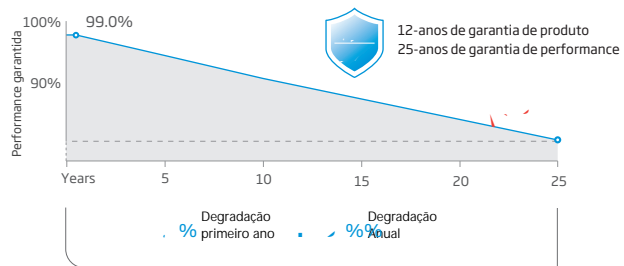

TSM-NE21

/

/

Garantia

* Consulte a garantia do produto para mais detalhes.

Certificações